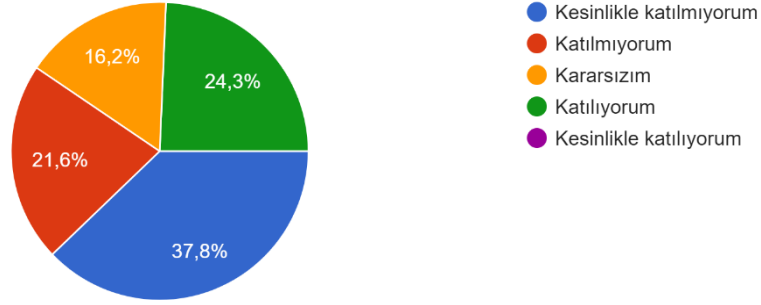

36 yanıt

14. Üniversite fakülte ve bölüme ait web sayfasının içerdiği bilgiler yeterlidir.

36 yanıt

15. Samsun Üniversitesini neden tercih ettiniz (Birden fazla seçenek işaretleyebilirsiniz)?

35 yanıt

16.Samsun Üniversitesi hakkında ilk izlenimim olumludur.

37 yanıt

17. 16. Soruya cevabınız eğer "Kesinlikte katılmıyorum" veya "Katılmıyorum" ise buna neden olan etmenleri kısaca açıklayınız:

21 yanıt

Ulaşım

Üniversitenin konumunun kötü olması, kampüs olanaklarının neredeyse lise seviyesinde olması