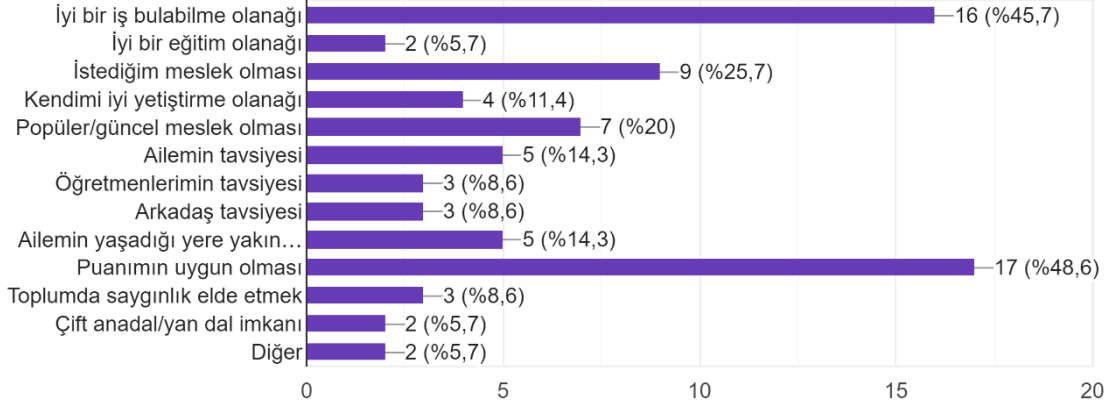

18. SAMÜ Elektrik-Elektronik Mühendisliği Bölümü'nü seçmenizdeki nedenler nelerdir (Birden fazla seçeneği işaretleyebilirsiniz)?

35 yanıt

19. Samsun Üniversitesi Elektrik-Elektronik Mühendisliği bölümü hakkında ilk izlenimim olumludur

37 yanıt