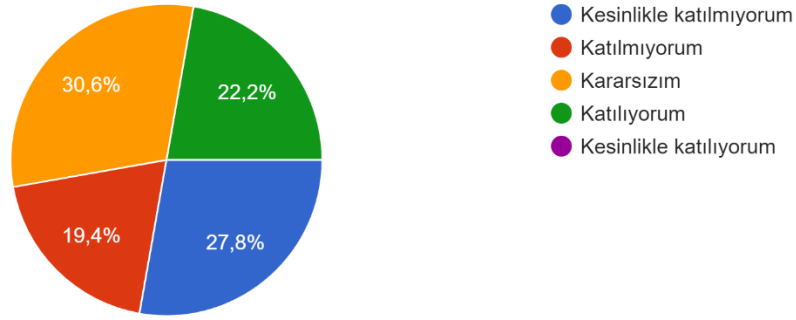

14. Üniversite fakülte ve bölüme ait web sayfasının içerdiği bilgiler yeterlidir.

36 yanıt