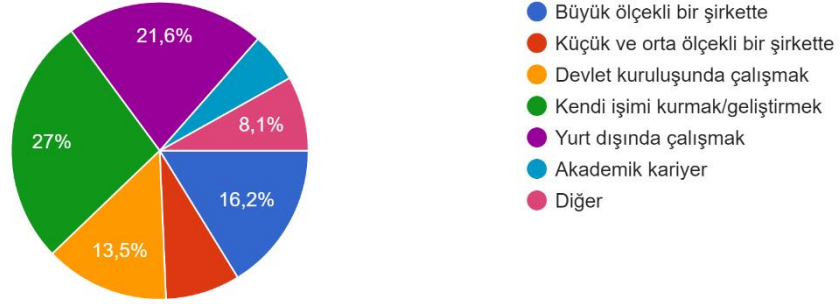

22. Mezun olduğunda nasıl bir kariyer düşünüyorsunuz?

37 yanıt