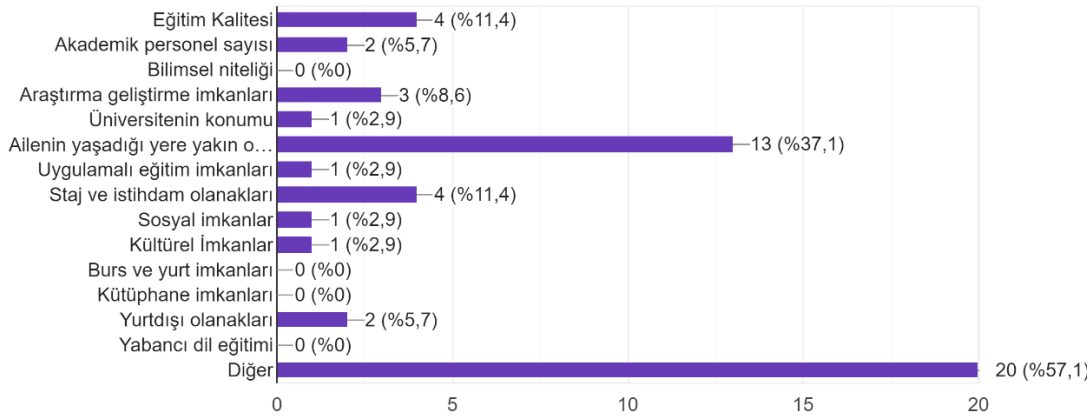

36 yanıt

14. Üniversite fakülte ve bölüme ait web sayfasının içerdiği bilgiler yeterlidir.

36 yanıt

15. Samsun Üniversitesini neden tercih ettiniz (Birden fazla seçenek işaretleyebilirsiniz)?

35 yanıt

16.Samsun Üniversitesi hakkında ilk izlenimim olumludur.

37 yanıt

17. 16. Soruya cevabınız eğer "Kesinlikte katılmıyorum" veya "Katılmıyorum" ise buna neden olan etmenleri kısaca açıklayınız:

21 yanıt

Ulaşım

Üniversitenin konumunun kötü olması, kampüs olanaklarının neredeyse lise seviyesinde olması