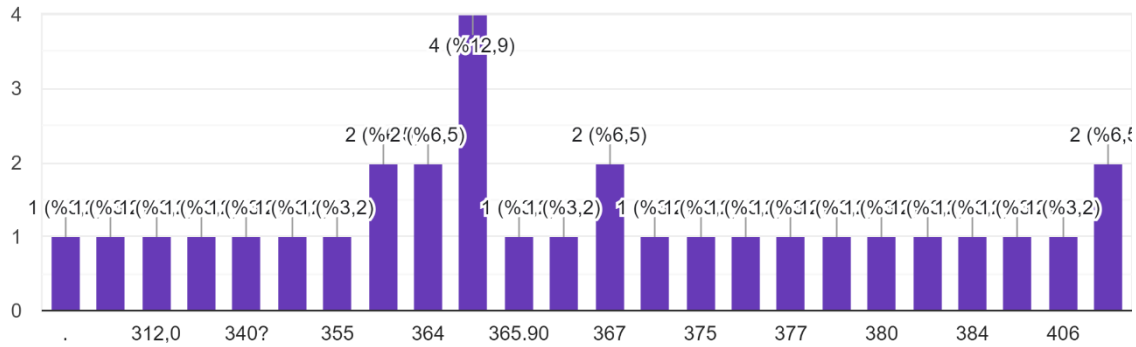

#### 6. Lise mezuniyet yılınız:

36 yanıt

7. Öğrenci seçme ve yerleştirme sisteminde, Elektrik-Elektronik Mühendisliği kaçınıcı tercihinizdi?

37 yanıt

8. Öğrenci seçme ve yerleştirme sisteminde, Samsun Üniversitesi Elektrik-Elektronik Mühendisliği bölümü kaçınıcı tercihinizdi?

37 yanıt

9. Üniversitemize yerleşme puanınız nedir?

31 yanıt