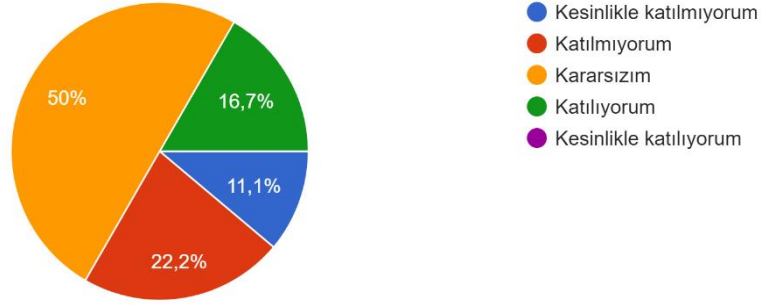

21. Yapılan oryantasyon programının yararlı olduğunu düşünüyorum.

36 yanıt