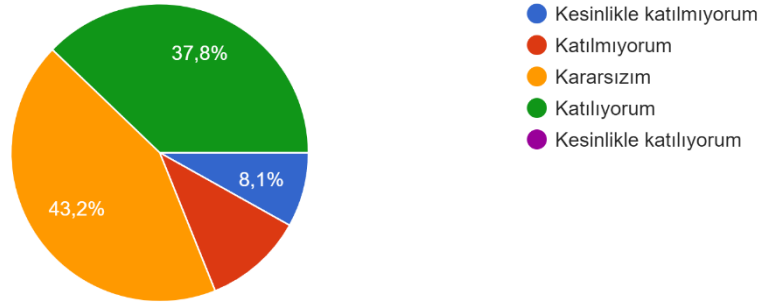

20. 19. Soruya cevabınız eğer "Kesinlikle katılmıyorum" veya "Katılmıyorum" ise buna neden olan etmenleri kısaca açıklayınız:

8 yanıt

- -
- Konum, ulaşım ve diğer nedenler
- Ders açısından değil konum açısından sıkıntılı buluyorum.
- bireysel ihtiyaçlarıma ve tutkularıma taban tabana zıt bir bölüm olduğunu düşünüyorum
- Öğretmenler birçok üniversitenin öğretmenlerinden nitelikli gördüm
- Zor bir bölüm sevemiyorum dersler çok ağır özellikle fizik
- Yazdım yukarıda