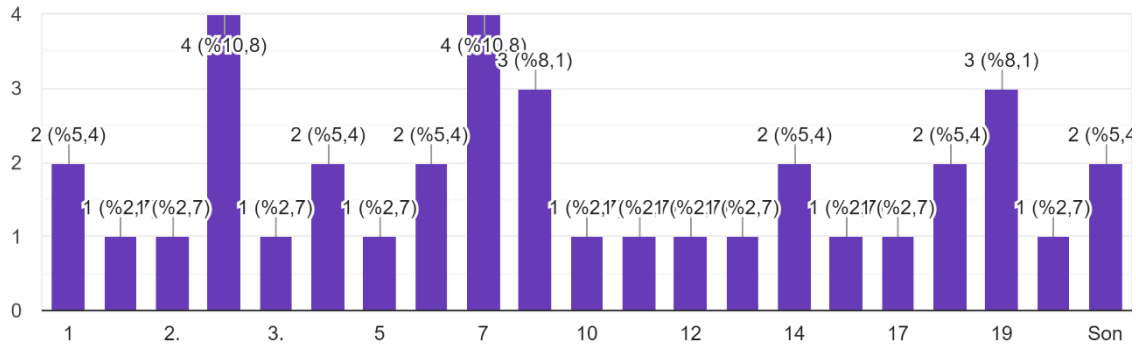

#### 6. Lise mezuniyet yılınız:

36 yanıt

7. Öğrenci seçme ve yerleştirme sisteminde, Elektrik-Elektronik Mühendisliği kaçınıcı tercihinizdi?

37 yanıt

8. Öğrenci seçme ve yerleştirme sisteminde, Samsun Üniversitesi Elektrik-Elektronik Mühendisliği bölümü kaçınıcı tercihinizdi?

37 yanıt

9. Üniversitemize yerleşme puanınız nedir?

31 yanıt